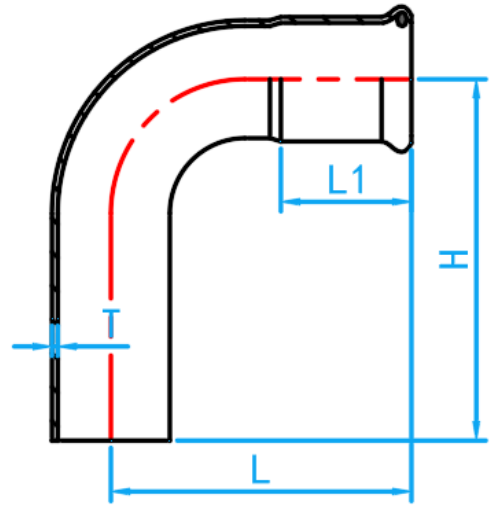

# STAINLESS STEEL 304 PRESS FIT FITTINGS (M PROFILE)

COMPLY WITH BSEN1254-2: 1998  
AS 3688: 2005  
AS/NZS 4020: 2005  
SS 375: 2015  
SS 270: 2015

## MXF 90° ELBOW

CROSS SECTIONAL VIEW

### DIMENSIONS

SKU	SIZE (mm)	L (mm)	L1 (mm)	H (mm)	T (mm)	WEIGHT (kg)	PCS/CTN
SSPFNE90015MF	15	41	45	41	1.5	0.042	360
SSPFNE90020MF	22	74	62	74	1.5	0.093	150
SSPFNE90025MF	28	78	66	78	1.5	0.131	160
SSPFNE90035MF	35	241	91	241	1.5	0.212	100
SSPFNE90042MF	42	108	98	108	1.5	0.268	60
SSPFNE90050MF	54	130	102	130	1.5	0.415	30
SSPFNE90065MF	67	150	140	150	2.0	0.800	15
SSPFNE90080MF	76	182	160	182	2.0	1.026	12
SSPFNE90100MF	108	240	221	240	2.0	2.406	4